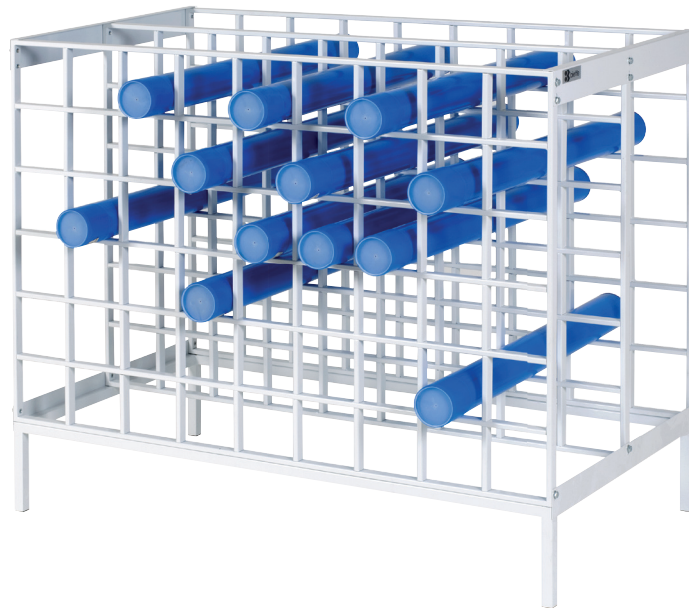

Meubles à plans / Filing cabinets

Classement roulé Tube Racks

> Classement horizontal / Horizontal Filing

Kits superposables de 24 (6x4) ou 54 (9x6) cases réalisés en tube d'acier revêtu de peinture epoxy. Piètement optionnel.

Stackable units of 24 (6x4) or 54 (9x6) compartments made of epoxy painted steel tube. Optional 4 leg base.

Classement roulé - Tube Racks

Modèle / model	Dim. Ext. / Ext. Sizes	Dim. Utiles / Inside Dim.	Code
PR24 - 24 cases / 24 compartments	600 x 1080 x h.740mm	170x170mm	837000
PR54 - 54 cases / 54 compartments	600 x 1080 x h.740mm	110x110mm	838000
PPR175 - piètement / 4 leg base	h.175mm	-	837701